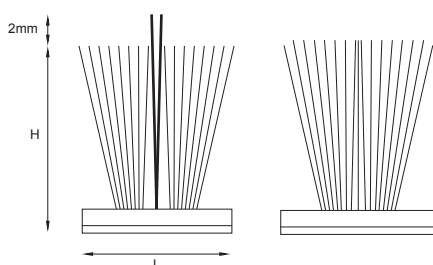

# SPAZZOLINO

Spazzolino | Brush seal | Joint brosse | Felpa

Spazzolino in polipropilene con pinna centrale incorporata

Brush seal in polypropylene with central fin

Joint brosse en polypropylène avec pinne centrale intégrée

Felpa en polipropileno con lamina central

ART.	AG1520   AG1522 AG1519   AG1523 AG1507   AG1518 AG1511				AG1501   AG1516 AG1500   AG1500.1 AG1521   AG1502				AG1503   AG1503.1				AG1524   AG1504 AG1515   AG1517			
Imballo   Package   Conditionnement   Embalaje	800 mt				400 mt				300 mt				20 PZ			
Finiture disponibili   Available finishes Finitions disponibles   Acabados disponibles	1	2	3	4	1	2	3	4	1	2	3	4	1	2	3	4